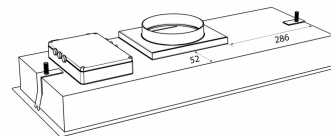

## Specifications

Control	<b>Remote control</b>
Material	<b>White painted steel and White glass</b>

Metz Mini 734 - external motor

Hole Size: D270 x W740 mm

Revisjonsdato: 15.10.2020