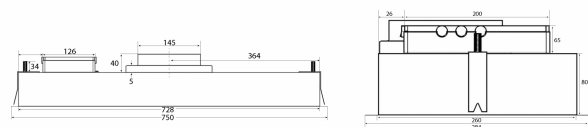

## Specifications

Control	<b>Remote control</b>
Material	<b>White painted steel and White glass</b>

Metz Mini 734 - external motor

Hole Size: D270 x W740 mm

Revisjonsdato: 15.10.2020