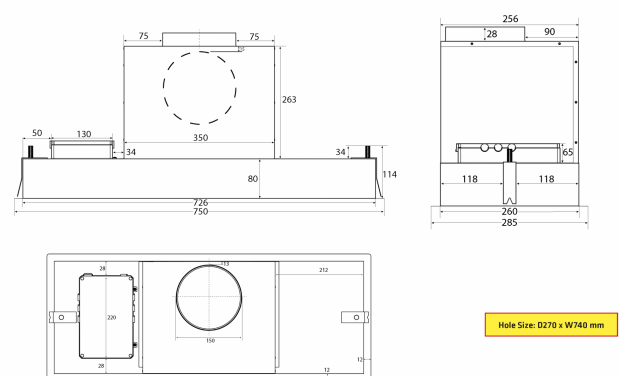

Metz Mini 734 - internal motor